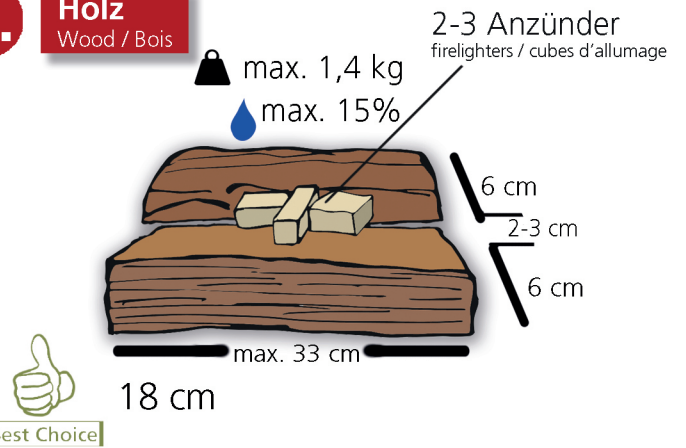

JUSTUS

Kurzanleitung / Quick start Guide / Guide rapide
Heizen mit Holz / Heating with wood / Chauffer au bois

1. Luftregler einstellen Adjust air control / Adjuster de régulateur d'air

2. Holz Wood / Bois