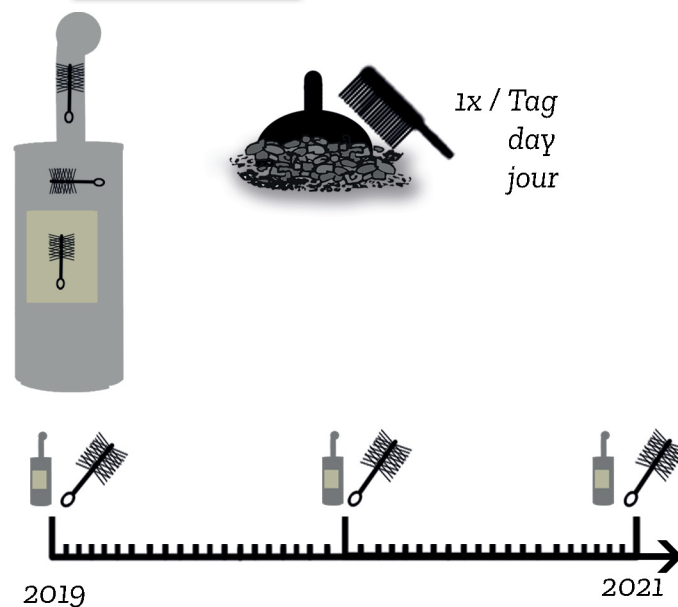

Für
For 3 min.
Pour

JUSTUS

Kurzanleitung / Quick start Guide / Guide rapide

Heizen mit Holz / Heating with wood / Chauffer au bois

6. Luft einstellen Adjust air / Ajuster l'air

7. Beenden End / Terminer

8. Reinigung Cleaning / Nettoyage

5686 Faro 2.0 2932355000

www.Justus.de

Videoanleitung