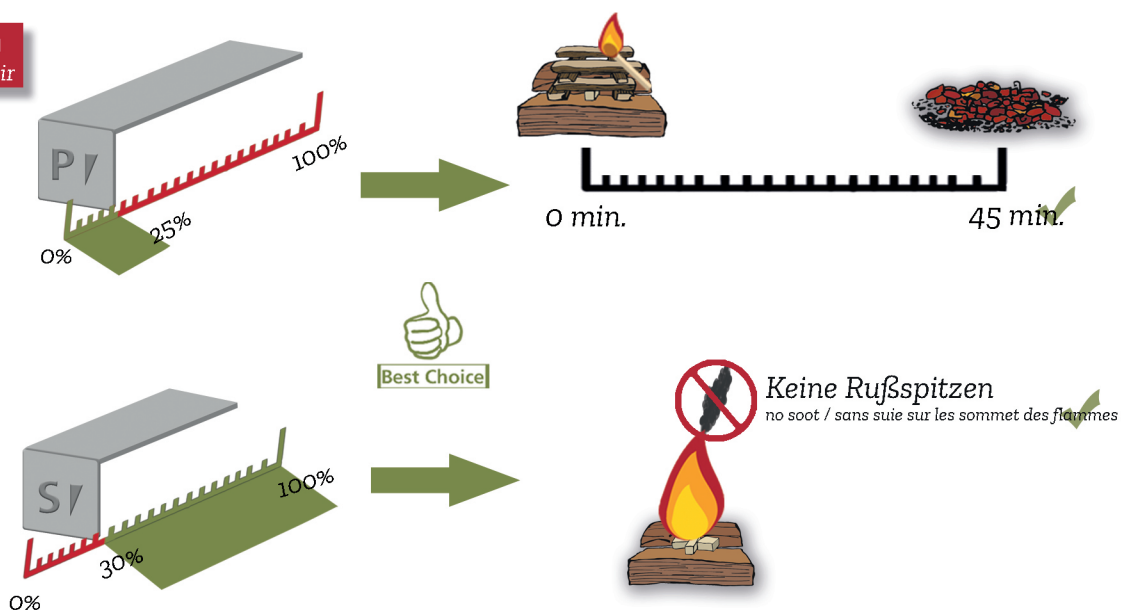

3. Anzündhölzer stapeln Stacking + lighting / Empiler + allumer

4. Primärluft drosseln Reduce primary air / Réduire l'air primaire

5. Holz nachlegen Stoke fire with wood / recharger le bois

Keine Flammen
no flames / pas de flamme

Für
For 3 min.
Pour

JUSTUS

Kurzanleitung / Quick start Guide / Guide rapide

Heizen mit Holz / Heating with wood / Chauffer au bois

6. Luft einstellen Adjust air / Ajuster l'air

7. Beenden End / Terminer

8. Reinigung Cleaning / Nettoyage