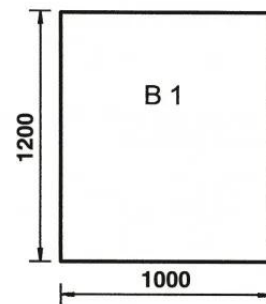

Bodenplatte Rechteck B1

[Zum ausgewähltem Artikel »](#)

Hersteller: JUSTUS

Artikelnr.: 920160

Lieferzeit: ca. Zwischen **06.07.2026** und **08.07.2026** bei
heutigem Zahlungseingang

256,00 EUR

inkl. 19 % MwSt. zzgl. Versandkosten

(Datum: 24.06.2026 - 00:30 Uhr)

Artikelbilder:

Produktbeschreibung:

Glas 6 mm, 1000 x 1200 mm

JUERGEN DROSS
PROFESSIONAL
SERVICES GMBH

JUERGEN DROSS PROFESSIONAL SERVICES GmbH
Kirchstraße 44 · D-35630 Ehringshausen-Katzenfurt
Tel.: +49-6449-92897919 · Fax: +49-6449-92897911
E-Mail: info@dross-professional-services.com
<https://www.dross-professional-services.com>