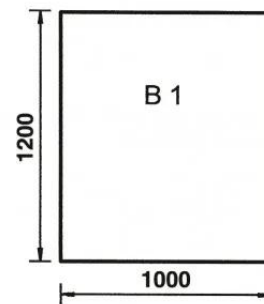

Bodenplatte Rechteck B1

[Zum ausgewähltem Artikel »](#)

Hersteller: JUSTUS

Artikelnr.: 920160

Lieferzeit: ca. Zwischen **03.07.2026** und **07.07.2026** bei
heutigem Zahlungseingang

256,00 EUR

inkl. 19 % MwSt. zzgl. Versandkosten

(Datum: 23.06.2026 - 23:11 Uhr)

Artikelbilder:

Produktbeschreibung:

Glas 6 mm, 1000 x 1200 mm

JUERGEN DROSS
PROFESSIONAL
SERVICES GMBH

JUERGEN DROSS PROFESSIONAL SERVICES GmbH
Kirchstraße 44 · D-35630 Ehringshausen-Katzenfurt
Tel.: +49-6449-92897919 · Fax: +49-6449-92897911
E-Mail: info@dross-professional-services.com
<https://www.dross-professional-services.com>