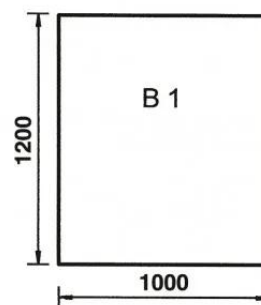

Bodenplatte Rechteck B1

[Zum ausgewähltem Artikel »](#)

Hersteller: JUSTUS

Artikelnr.: 920160

Lieferzeit: ca. Zwischen **27.04.2026** und **29.04.2026** bei
heutigem Zahlungseingang

256,00 EUR

inkl. 19 % MwSt. zzgl. Versandkosten

(Datum: 15.04.2026 - 08:46 Uhr)

Artikelbilder:

Produktbeschreibung:

Glas 6 mm, 1000 x 1200 mm

JUERGEN DROSS
PROFESSIONAL
SERVICES GMBH

JUERGEN DROSS PROFESSIONAL SERVICES GmbH
Kirchstraße 44 · D-35630 Ehringshausen-Katzenfurt
Tel.: +49-6449-92897919 · Fax: +49-6449-92897911
E-Mail: info@dross-professional-services.com
<https://www.dross-professional-services.com>