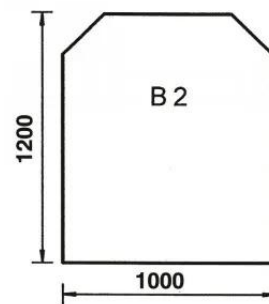

(Datum: 09.05.2026 - 21:55 Uhr)

Artikelbilder:

Produktbeschreibung:

Glas 6 mm, 1000 x 1200 mm

JUERGEN DROSS
PROFESSIONAL
SERVICES GMBH

JUERGEN DROSS PROFESSIONAL SERVICES GmbH
Kirchstraße 44 · D-35630 Ehringshausen-Katzenfurt
Tel.: +49-6449-92897919 · Fax: +49-6449-92897911
E-Mail: info@dross-professional-services.com
<https://www.dross-professional-services.com>