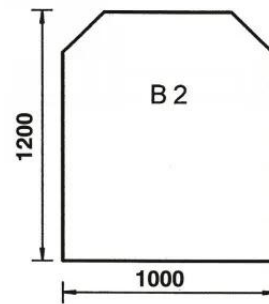

Bodenplatte Trapez B2

[Zum ausgewähltem Artikel »](#)

Hersteller: JUSTUS

Artikelnr.: 920161

Lieferzeit: ca. Zwischen **06.07.2026** und **08.07.2026** bei
heutigem Zahlungseingang

256,00 EUR

inkl. 19 % MwSt. zzgl. Versandkosten

(Datum: 24.06.2026 - 00:34 Uhr)

Artikelbilder:

Produktbeschreibung:

Glas 6 mm, 1000 x 1200 mm

JUERGEN DROSS
PROFESSIONAL
SERVICES GMBH

JUERGEN DROSS PROFESSIONAL SERVICES GmbH
Kirchstraße 44 · D-35630 Ehringshausen-Katzenfurt
Tel.: +49-6449-92897919 · Fax: +49-6449-92897911
E-Mail: info@dross-professional-services.com
<https://www.dross-professional-services.com>