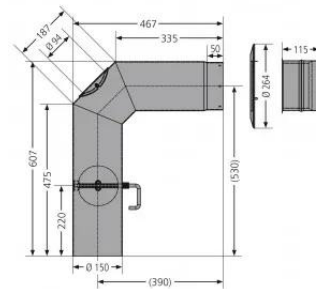

Artikelbilder:

Produktbeschreibung:

Inkl. Drosselklappe DWF und Rosette in Stahl Gussgrau und Schwarz lieferbar. Durchmesser 150 mm

JUERGEN DROSS
PROFESSIONAL
SERVICES GMBH

JUERGEN DROSS PROFESSIONAL SERVICES GmbH
Kirchstraße 44 · D-35630 Ehringshausen-Katzenfurt
Tel.: +49-6449-92897919 · Fax: +49-6449-92897911
E-Mail: info@dross-professional-services.com
<https://www.dross-professional-services.com>