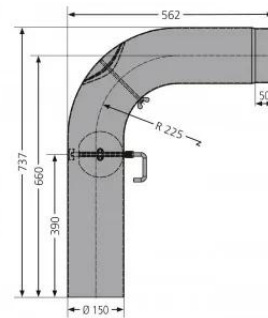

Artikelbilder:

Produktbeschreibung:

Inkl. Drosselklappe DWF und Rosette in Stahl Gussgrau und Schwarz lieferbar. Durchmesser = 150 mm

JUERGEN DROSS
PROFESSIONAL
SERVICES GMBH

JUERGEN DROSS PROFESSIONAL SERVICES GmbH
Kirchstraße 44 · D-35630 Ehringshausen-Katzenfurt
Tel.: +49-6449-92897919 · Fax: +49-6449-92897911
E-Mail: info@dross-professional-services.com
<https://www.dross-professional-services.com>